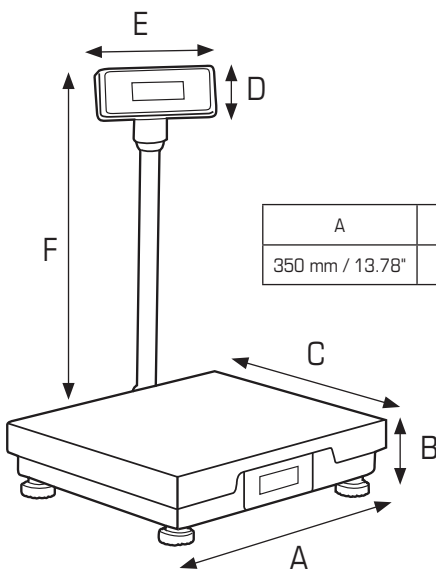

Features

- ✓ Interfaces with most POS systems & ECRs seamlessly via USB or RS232
- ✓ Sleek low profile design facilitates placement on or in crowded counters to maximize space
- ✓ Bright easy to read LCD display with blue backlight
- ✓ Optional external remote tower display
- ✓ Bi-directional RS232, USB ports
- ✓ 3 Weighing modes: kg, lb, oz
- ✓ Constructed with heavy duty cast aluminum X shape support
- ✓ Auto span calibration
- ✓ Stainless steel platform for quick & easy cleaning
- ✓ Adjustable filter settings help reduce environmental vibrations for a quick & accurate reading
- ✓ OPOS driver available
- ✓ Legal for Trade
- ✓ Measurement Canada AM 5971 and NTEP CC 15-003
- ✓ One year warranty

Caractéristiques

- ✓ Se connecte avec la plupart des systèmes de point de vente et caisses enregistreuses via USB ou RS232
- ✓ Conception compacte : convient parfaitement sur ou dans les comptoirs encombrés
- ✓ Affichage lumineux ACL facile à lire avec rétroéclairage bleu
- ✓ Afficheur sur colonne en option
- ✓ Ports bi-directionnelles RS232, USB
- ✓ 3 modes de pesage : kg, lb, oz
- ✓ Boîtier robuste en aluminium avec support en X
- ✓ Sélection automatique de la plage
- ✓ Plateau en acier inoxydable amovible facile à nettoyer
- ✓ Filtre réglable réduit les vibrations environnementales pour obtenir un résultat rapide et exacte
- ✓ Pilote OPOS disponible
- ✓ Légal pour le commerce
- ✓ Certifiée par Mesures Canada AM 5971 et NTEP CC 15-003
- ✓ Un an de garantie

Specifications / Spécifications

Item / Article	851508
Model / Modèle	KPOS 1530
Capacity & Graduation / Capacité et graduation	15 kg x 0.005 kg / 30 lb x 0.01 lb / 480 oz x 0.2 oz
Operating Temperature / Température de service	-10° C ~+40° C / 14° F ~ 104° F
Power Source / Alimentation	120V, 50-60 Hz
Options	
Tower Display / Afficheur sur colonne	851507